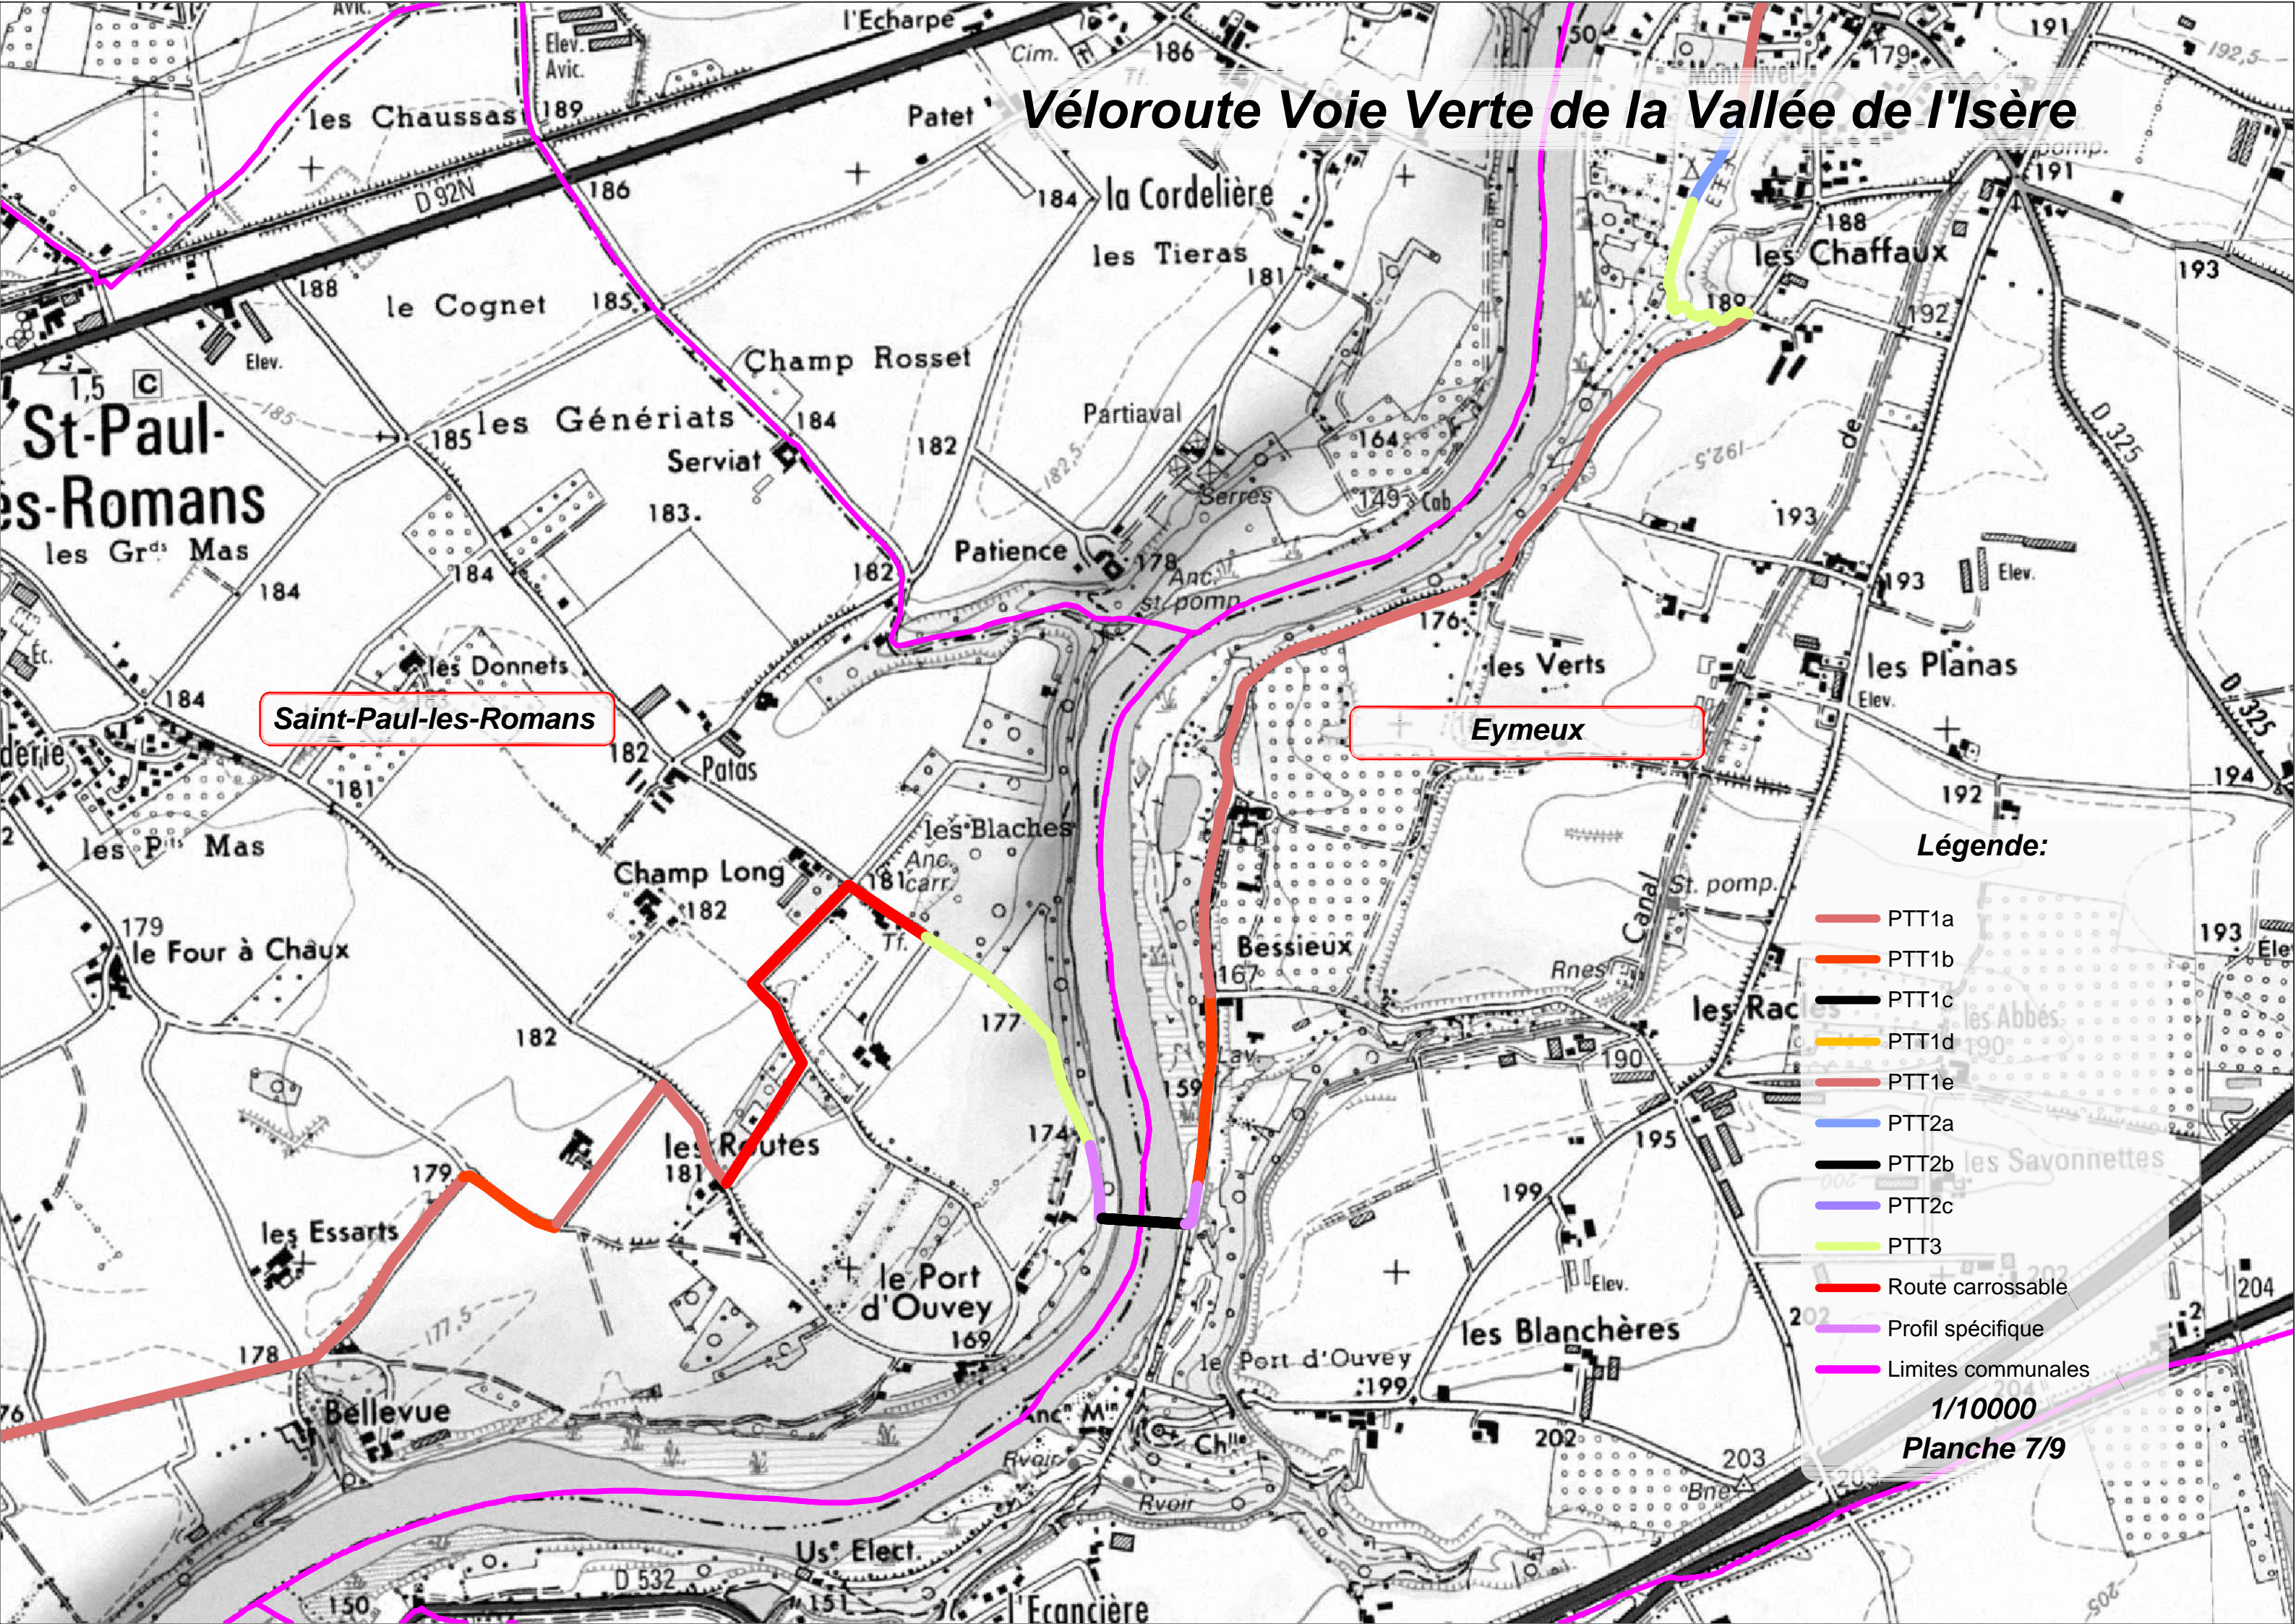

# Véloroute Voie Verte de la Vallée de l'Isère

Saint-Paul-les-Romans

Eymeux

### Légende:

- PTT1a
- PTT1b
- PTT1c
- PTT1d
- PTT1e
- PTT2a
- PTT2b
- PTT2c
- PTT3
- Route carrossable
- Profil spécifique
- Limites communales

1/10000  
Planche 7/9