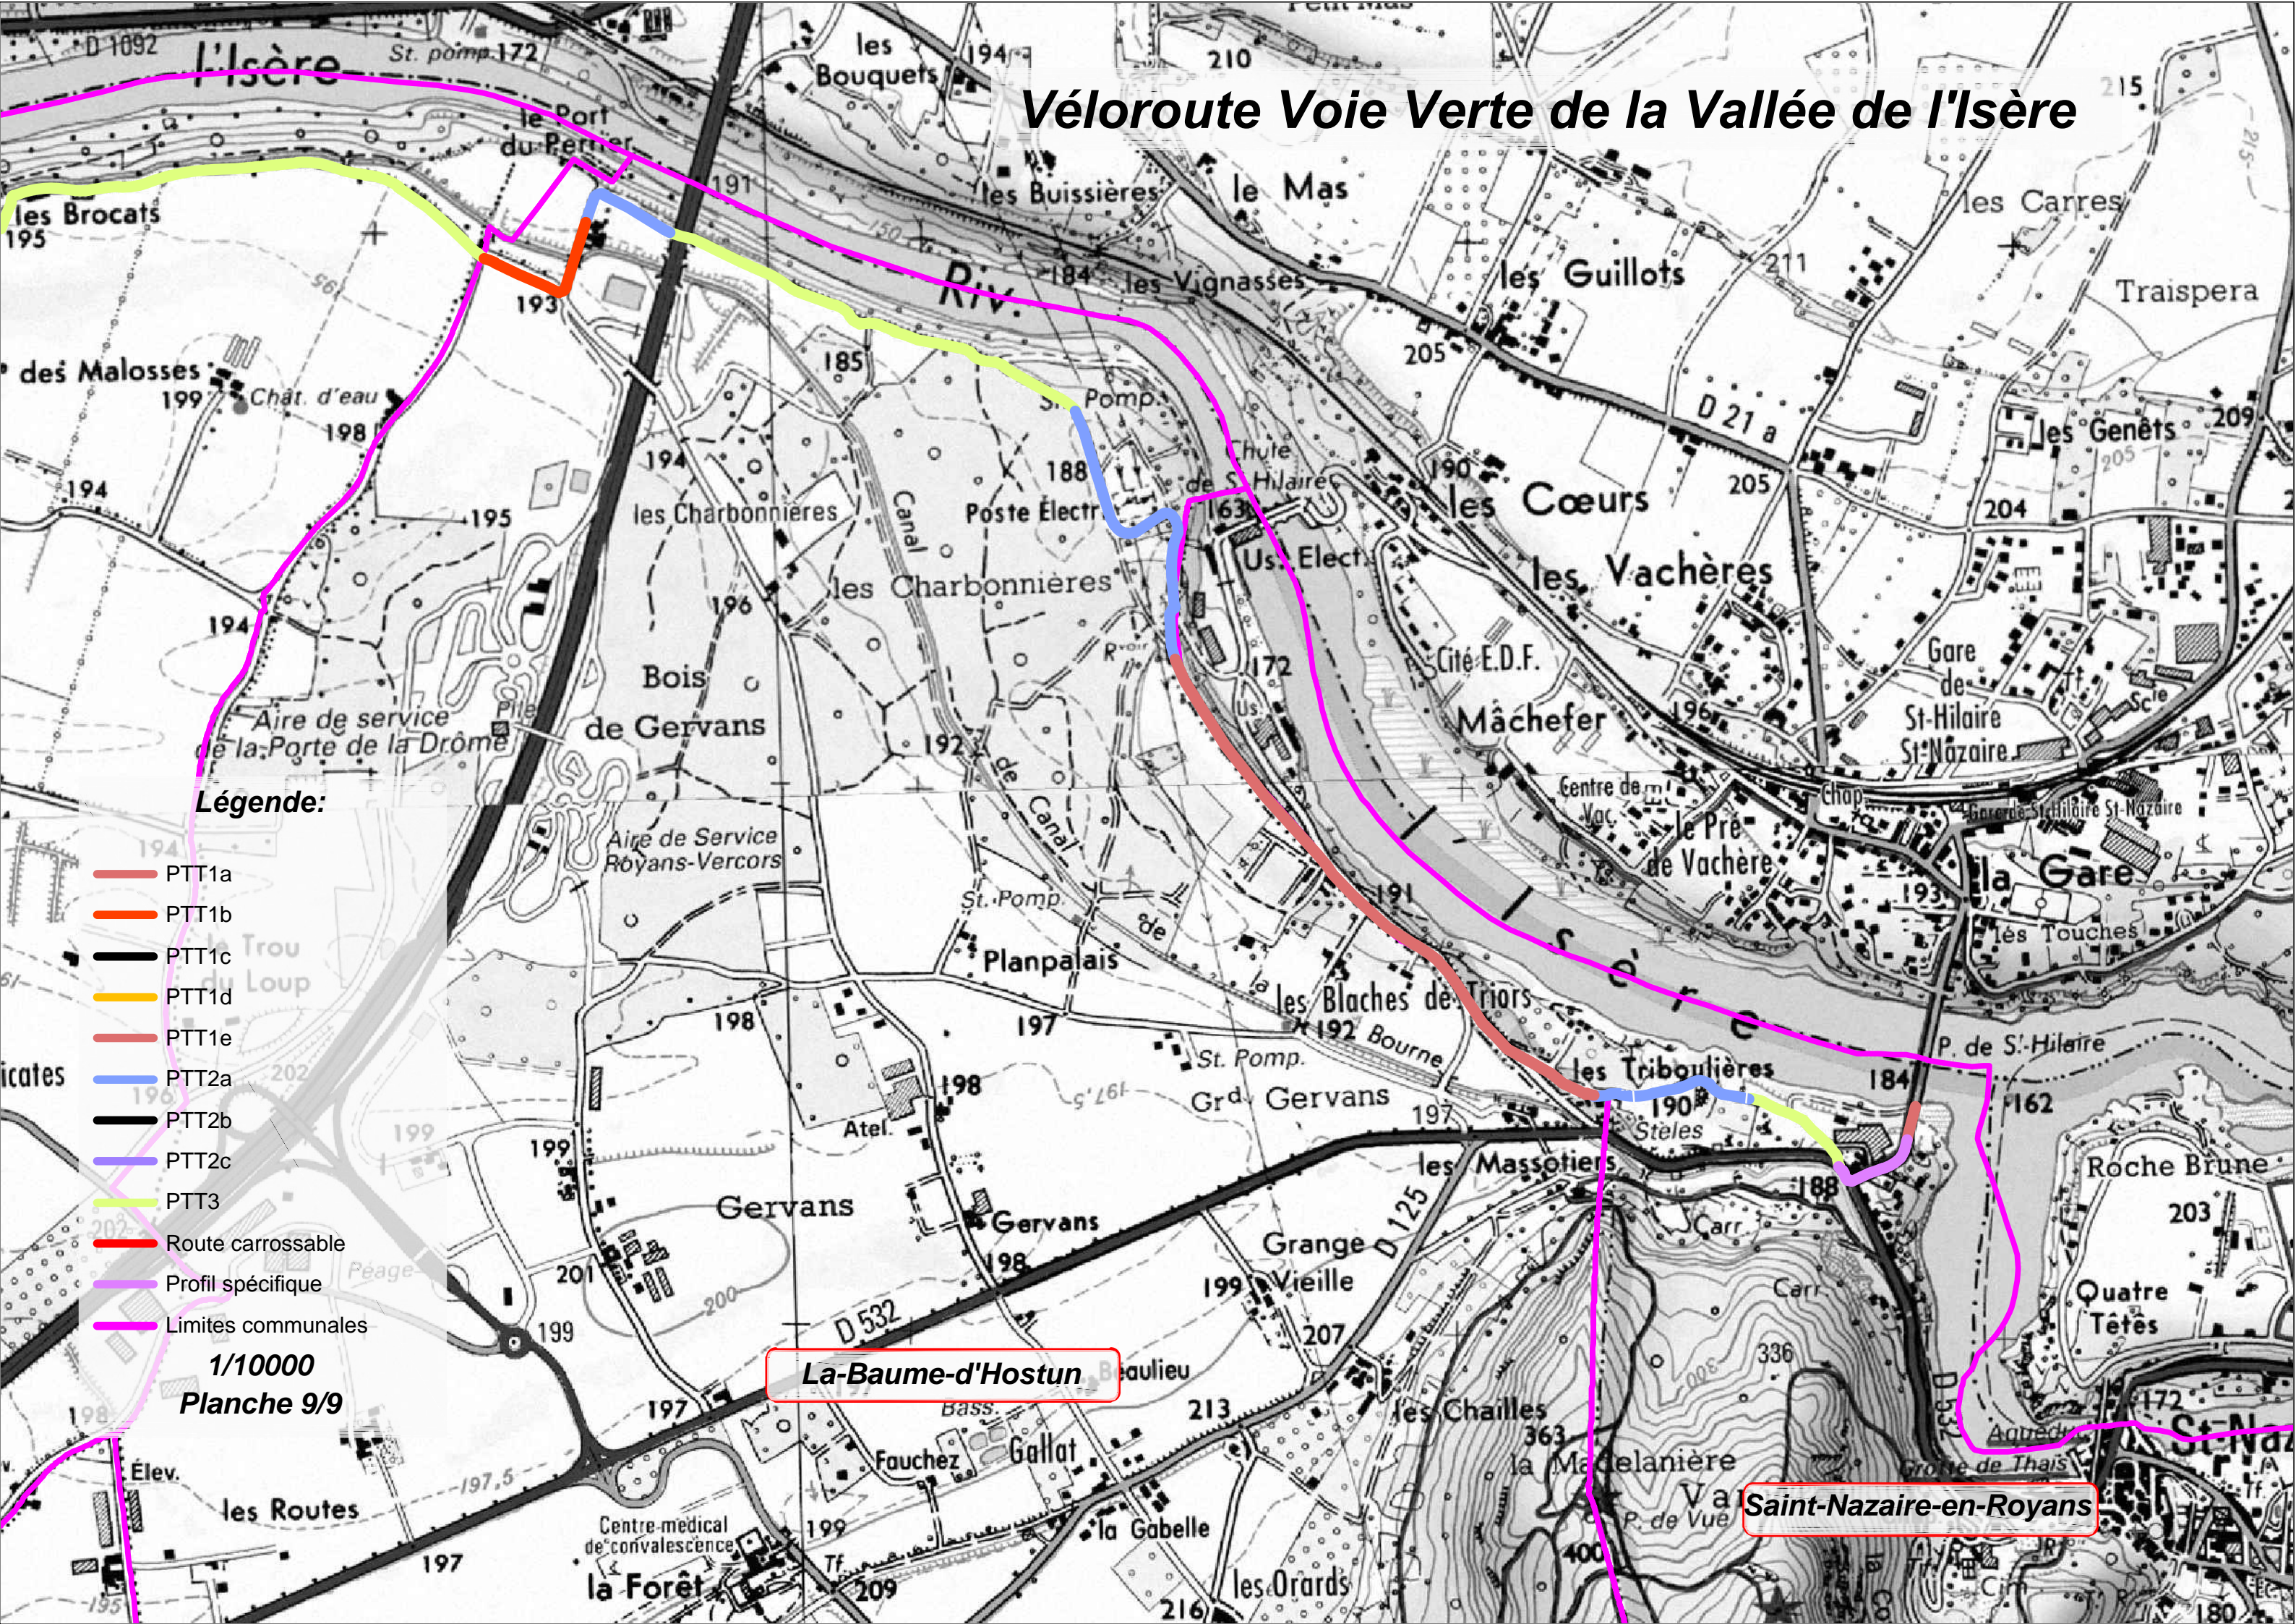

# Véloroute Voie Verte de la Vallée de l'Isère

## Légende:

- PTT1a
- PTT1b
- PTT1c
- PTT1d
- PTT1e
- PTT2a
- PTT2b
- PTT2c
- PTT3
- Route carrossable
- Profil spécifique
- Limites communales

1/10000  
Planche 9/9

La-Baume-d'Hostun

Saint-Nazaire-en-Royans